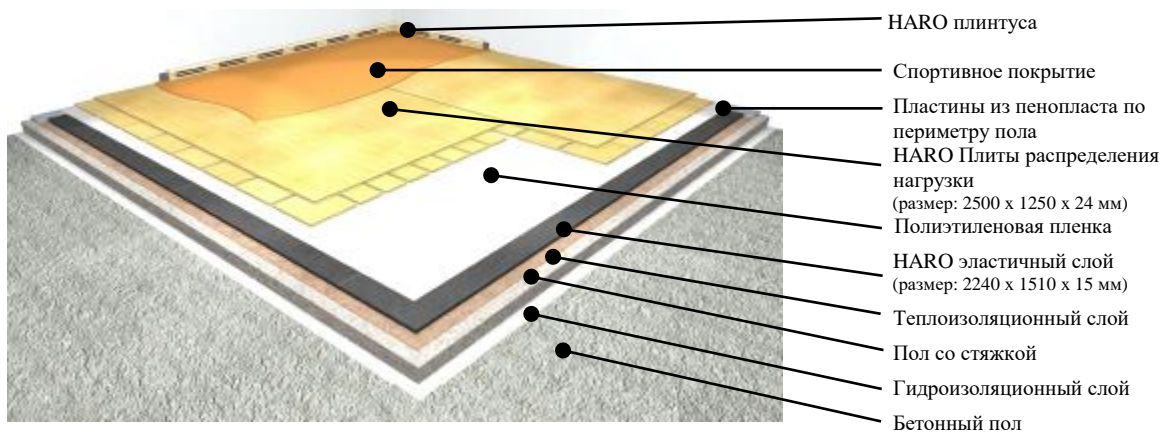

HARO Sports Floors

Dominating the game.

MONTREAL 21

Тип: Спортивное напольное покрытие с эластичным слоем
Использование: Спорт- и многоцелевые сооружения

Подходит для полов с подогревом

Укладка на ровную поверхность в соответствии со стандартом DIN 18202, 1997-04, или на бетонный пол со стяжкой	Модель Montreal 21
HARO Эластичный слой Из композита полиуретановой пены Соединение в шов со смещением, остатки внастил	15 мм
Полиэтиленовая пленка, 10 % напуск, остатки внастил	0.03 мм
HARO Плиты распределения нагрузки, состоящие из: • фанерных панелей класса BFU 100 согласно стандарту DIN 68705 часть 3; размер 2000 x 1250 x 12 мм	24 мм
Высота конструкции (без спортпокрытия)	39 мм