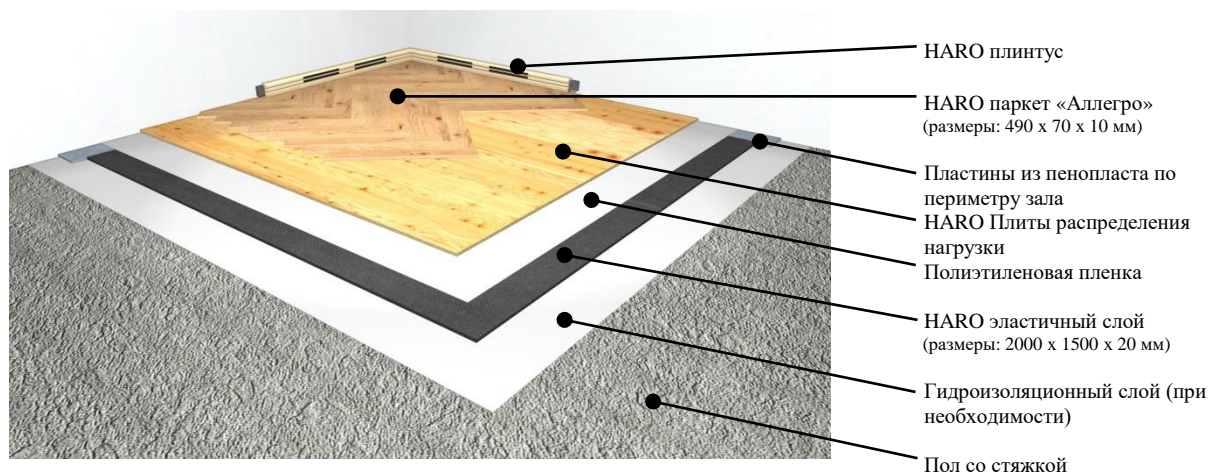

HARO Sports Floors

Dominating the game.

Sydney 10 HB

Тип: Спортивное напольное покрытие с эластичным слоем
Использование: Спорт- и многоцелевые сооружения

Подходит для полов с подогревом

Установка на ровную подготовленную поверхность согласно стандарту DIN 18202, 1997-04	Модель Sydney 10
HARO эластичный слой Раскладывается свободно	20 мм
Полиэтиленовая пленка, 10 % напуск, остатки внастил	0,2 мм
HARO Плиты распределения нагрузки:	12 мм
• Специальные панели из фанеры типа BFU 100 согл. стандарту DIN 68705, часть 3 размеры: 1220 x 2470 x 12 мм	
• HARO Паркет «Аллегро» размеры: 490 x 70 x 10 мм	10 мм
Высота конструкции	42 мм

Модель Sydney 10 HB соответствует стандартам DIN V 18032-2; от апреля 2001 и EN 14904.