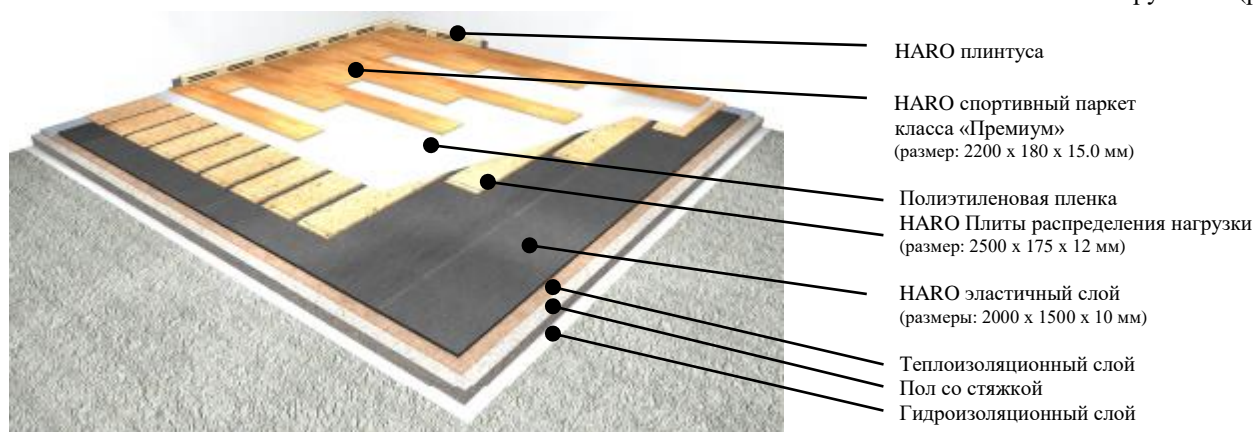

HARO Sports Floors

Dominating the game.

Helsinki 50

Тип: Спортивное напольное покрытие с эластичным слоем
Использование: Спорт- и многоцелевые сооружения (реконструкция)

Подходит для полов с подогревом

Укладка на ровную поверхность в соответствии со стандартом DIN 18202, 1997-04, или на бетонный пол со стяжкой	Модель Helsinki 50
HARO Эластичный слой Из композита полиуретановой пены Соединение в шов со смещением, остатки внастил	10 мм
HARO Плиты распределения нагрузки Состоят из ОСП-панелей Размеры: 2500 x 175 мм	12 мм
Полиэтиленовая пленка, 10 % напуск, остатки внастил	0.03 мм
HARO спортивный паркет класса «Премиум» Верхний слой – массивная доска Износостойкое PERMADUR® - покрытие	15 мм
Высота конструкции	37 мм

Модель HELSINKI 50 соответствует стандарту EN 14909, DIN V 18032-2; от апреля 2001 а также контроль качества RAL GZ 942.