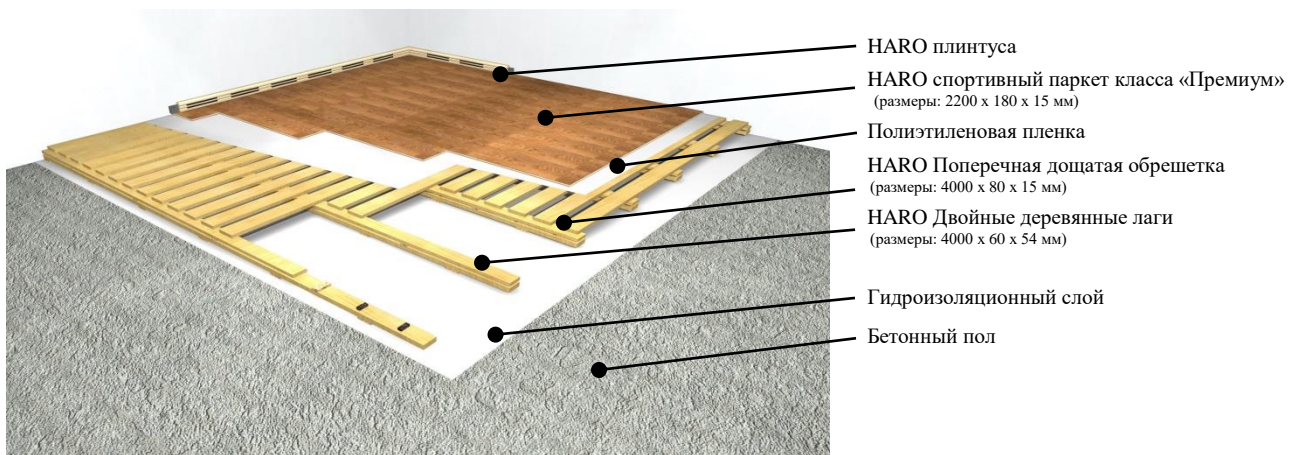

HARO Sports Floors

Dominating the game.

Berlin 30

Тип : спортивное напольное покрытие
с эластичным слоем
Использование : Спорт- и многоцелевые
сооружения

Подходит
для полов
с
подогревом

Укладка от верхнего края бетонного пола	Модель Berlin 30
HARO Двойные деревянные лаги с разделительными и амортизирующими элементами, укладка в продольном направлении зала Расстояние от центра до центра: 444 мм	54 мм
HARO Поперечная дощатая обрешетка Тип древесины – ель; <ul style="list-style-type: none"> • параллельная обрубка • шлифовка со всех сторон • искусственная сушка Расстояние от центра до центра: 122 мм	15 мм
Полиэтиленовая пленка, 10 % напуск, остатки внастил	0.03 мм
HARO спортивный паркет класса «Премиум» Верхний слой – массивная доска Износостойкое PERMADUR® - покрытие	15 мм
Высота конструкции	84 мм

Модель BERLIN 30 соответствует и учитывает правила FIBA и стандарта EN 14904, DIN V 48032-2; от апреля 2001