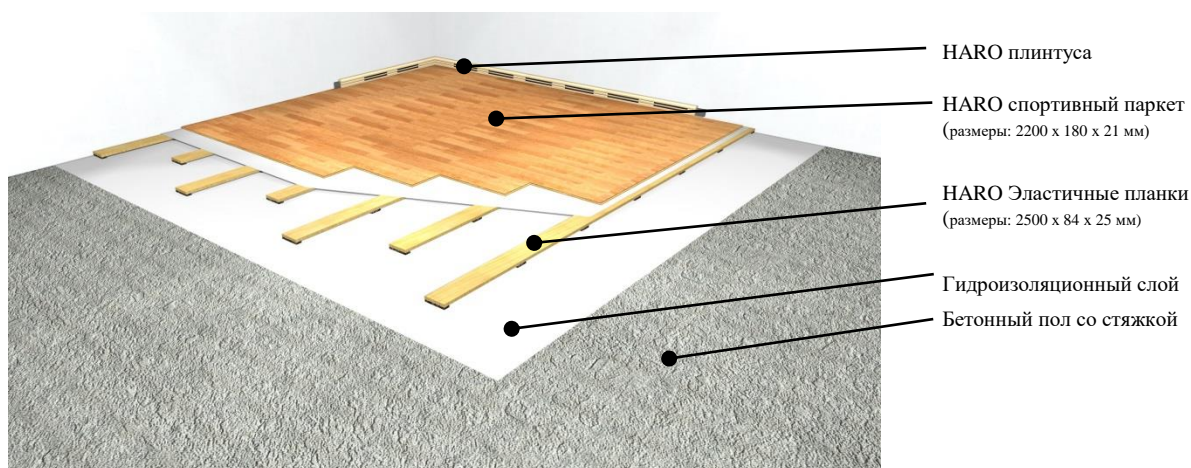

HARO Sports Floors

Dominating the game.

Barcelona 70

Тип: Спортивное напольное покрытие с эластичным слоем
Использование: Спорт- и многоцелевые сооружения

Подходит для полов с подогревом

Укладка от верхнего края бетонного пола	Модель Barcelona 70
HARO эластичные планки: с разделительными и амортизирующими элементами, укладка в продольном направлении зала Расстояние от центра до центра 444 мм	25 мм
Полиэтиленовая пленка, 10 % напуск, остатки внастил	0,03 мм
HARO спортивный паркет Верхний слой – массивная доска Износостойкое PERMADUR® - покрытие	21 мм
Высота конструкции	46 мм

Модель Barcelona 70 соответствует стандарту EN 14904 A4