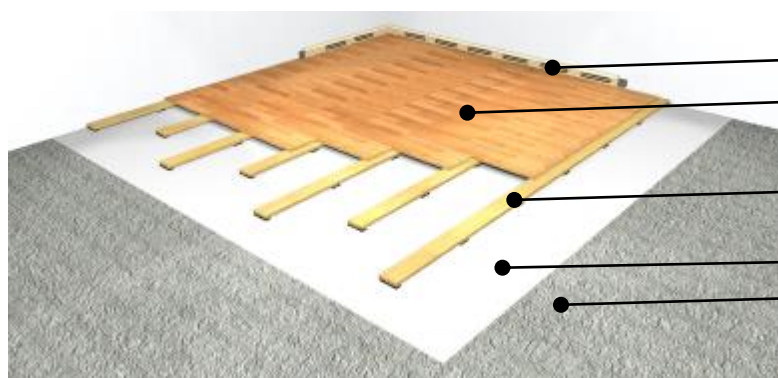

## HARO Sports Floors

Dominating the game.

### Barcelona 30

Тип: Спортивное напольное покрытие  
с эластичным слоем

Назначение: Спорт- и многоцелевые сооружения

- HARO плинтуса
- HARO спортивный паркет класса «Премиум» (размеры: 2200 x 180 x 17.6 мм)
- HARO Эластичные планки (размеры: 2500 x 84 x 25 мм)
- Гидроизоляционный слой
- Бетонный пол со стяжкой

Подходит для полов с подогревом

Укладка от верхнего края бетонного пола	Модель Barcelona 30
<b>HARO эластичные планки:</b> с разделительными и амортизирующими элементами, укладка в продольном направлении зала Расстояние от центра до центра 366.6 мм	25 мм
Полиэтиленовая пленка, 10 % напуск, остатки внастил	0.03 мм
<b>HARO спортивный паркет класса «Премиум»</b>  Верхний слой – массивная доска  Износостойкое PERMADUR® - покрытие	17.6 мм
<b>Высота конструкции</b>	<b>42.6 мм</b>