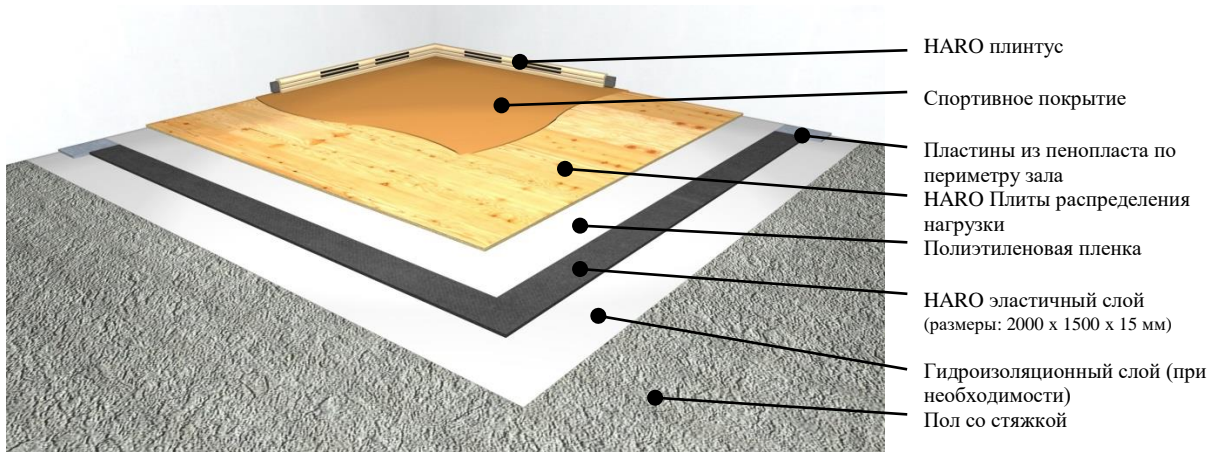

## HARO Sports Floors

Dominating the game.

### Sydney 20

Тип: Спортивное напольное покрытие с эластичным слоем  
Использование: Спорт- и многоцелевые сооружения

Подходит для полов с подогревом

Установка на ровную подготовленную поверхность согласно стандарту DIN 18202, 1997-04	Модель Sydney 20
<b>HARO эластичный слой</b> Раскладывается свободно	15 мм
Полиэтиленовая пленка, 10 % напуск, остатки внастил	0.2 мм
<b>HARO Плиты распределения нагрузки:</b> • Специальные панели из фанеры типа BFU 100 согл. стандарту DIN 68705, часть 3 размеры: 1220 x 2470 x 15 мм	15 мм
<b>Высота конструкции</b> (без спортивного покрытия)	30 мм

Модель Sydney 20 соответствует стандартам DIN V 18032-2; от апреля 2001 и EN 14904 и учитывает стандарт качества RAL-GZ 942.