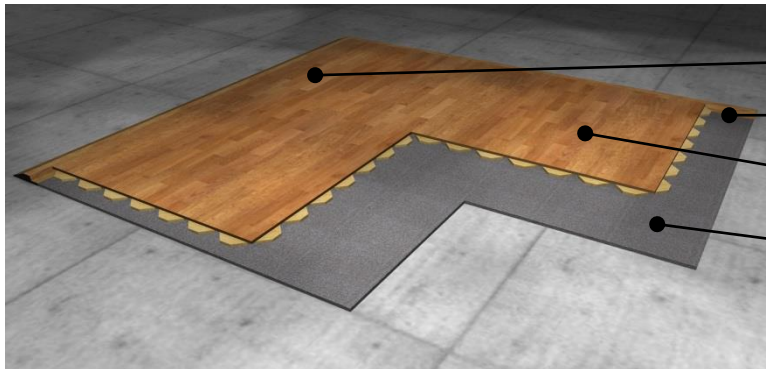

HARO Sports Floors

Dominating the game.

Rome 20

Тип: мобильное спортивное покрытие
Использование: Спорт- и многоцелевые сооружения,
ледовые площадки, легкоатлетические арены

HARO спортивный паркет класса «Премиум»
(размер: 1070 x 2140 x 24.6 мм)

HARO рампа по периметру

HARO портативные панели со спортивным
паркетом класса «Премиум»
(размер: 1070 x 1070 x 24.6 мм)

HARO эластичный слой
(размер: 2200 x 1510 x 15 мм)

Подходит
для полов
с подогревом

Установка на ровной поверхности согласно стандарту DIN 18202:1997-04	Модель ROME 20
HARO эластичный слой раскладывается свободно, швы внахлест Одна сторона ламинирована полиэстром против скольжения	15 мм
HARO напольный модуль с запатентованной системой блокировки состоит из: “ - HARO спортивный паркет класса «Премиум» с деревянным слоем толщиной 3.6 мм и износостойким заводским покрытием PERMADUR® “ - Плиты распределения нагрузки из фанеры BFU 100 по стандарту DIN 68705, часть 3; размер: 91.5 x 91.5 x 12 мм	12.6 мм 12 мм
HARO рампа со специальным соединением из фанеры – размер: 90 x 1070 мм из паркета – размер: 165 x 1070 мм	
Высота конструкции	39.6 мм