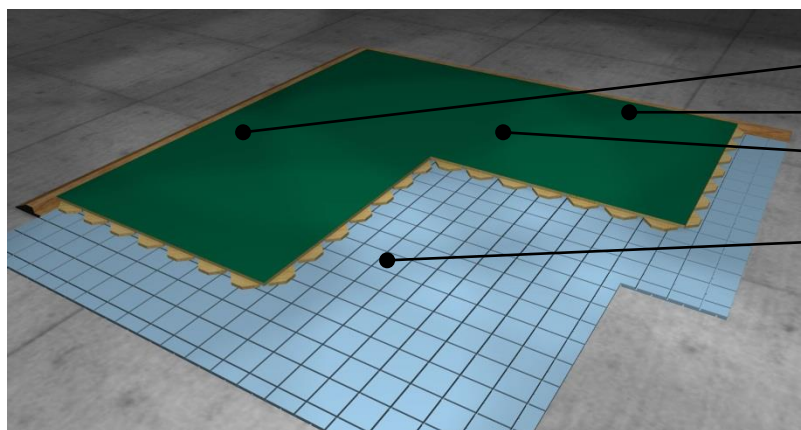

HARO Sports Floors

Dominating the game.

ROME Outdoor Tennis

Тип: Портативный пол для тенниса
Использование: наружные теннисные площадки

HARO портативные элементы
(Размеры: 1070 x 2140 x 21,0 мм)

HARO рампа

HARO портативные элементы
(Размеры: 1070 x 1070 x 21,0 мм)

HARO эластичный слой
(Размеры: 2200 x 1510 x 8 мм)

Установка на выровненном основании согласно стандарту DIN 18202, 1986-05, часть 3, глава 4

Модель ROME Outdoor Tennis

HARO эластичный слой
раскладывается свободно, швы внахлест

8 мм

HARO портативный напольный модуль с пантетированной системой блокировки:

- HARO спортивный модуль со специальным покрытием
- Панели для распределения нагрузки, изготовленные из синтетического материала и пурентита
- соединительные защелки по периметру

21 мм

HARO рампа со специальной системой блокировки

Высота конструкции

29 мм

Модель ROME Outdoor Tennis соответствует стандарту DIN EN 14877 о синтетических покрытиях для спортивных наружных площадок. Противоскользящий метод данной модели пола соответствует стандартам как в сухих помещениях, так и при использовании кондиционера.