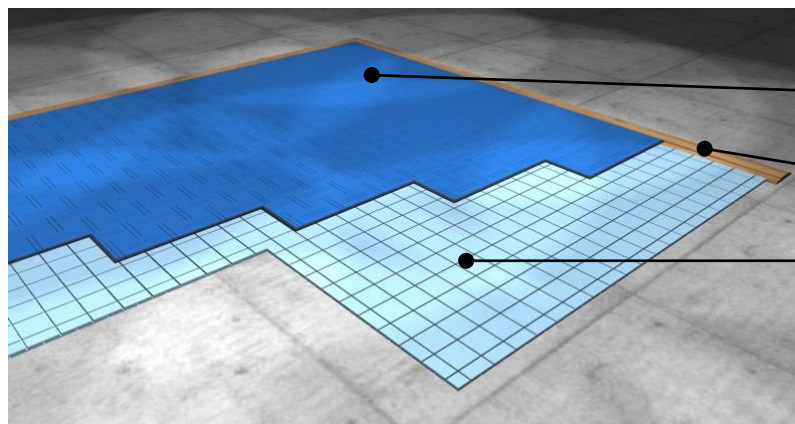

HARO Sports Floors

Dominating the game.

RIO

Тип: стационарный пол для наружного применения

Использование: многоцелевые сооружения

HARO напольные модули
(размеры: 1250 x 250 x 8 мм)

HARO закрывающий профиль

HARO специальный эластичный слой
(размеры: 1900 x 8 мм)

Установка на ровной поверхности согласно стандарту
DIN 18202:1997-04

HARO эластичный слой, в рулонах, укладывается свободно

HARO портативный напольный модуль с системой блокировки:

RIO модули изготовлены из специального синтетического материала
Соединение Lock Connect с алюминиевым профилем
Заводское завершающее покрытие Hot Coating

HARO закрывающий профиль из алюминия

Высота конструкции

Модель Rio

8 мм

8 мм

16 мм

Модель Rio соответствует стандарту DIN EN 14877 от декабря 2013, о синтетических покрытиях для наружных спортивных площадок.